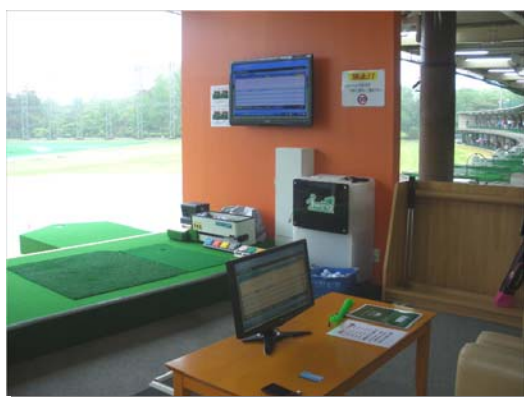

2012年5月31日

各 位

オリックス・ゴルフ・マネジメント合同会社

OGMゴルフプラザ伊奈 リニューアル完成記念キャンペーンを実施

～抽選会やゴルフグッズ特売会を実施、スクール入会特典もご用意～
～日本初の試み、「屋外型シミュレーションゴルフ」を設置～

オリックス・ゴルフ・マネジメント合同会社（本社：東京都目黒区、社長：小池 正昭、以下「OGM」）は、運営するゴルフ練習場「OGM ゴルフプラザ伊奈」（埼玉県北足立郡、以下「GP 伊奈」）において、6月1日より、リニューアルの完成を記念したキャンペーンを実施しますのでお知らせします。

このキャンペーンは、2010年4月の大規模改装から始まったリニューアルが、今月に行われたカーペット入替工事をもって完成したことを記念してキャンペーンを実施するものです。ご来場される皆さまを対象に、OGMのゴルフ場平日グリーンフィ無料券やノンアルコールビール、リニューアル記念タオルなどが約1,400名に当たる「リニューアル大抽選会」(※1)を実施するほか、クラブハウス内にあるプロショップでは、「グリップ交換フェア」「シャフト交換フェア」(※1)や「パターフィッティング販売会」(※1)なども実施します。また、キャンペーン期間中にGP伊奈会員もしくはスクール会員に入会した方へのプレゼント(※1)もご用意しております。

GP伊奈では、今年春のリニューアルに合わせ、日本で初めての「屋外型シミュレーション」を試験的に設置(※2)しています。練習場にいながらにしてバーチャルなゴルフ場を体験できるほか、飛距離やスピン数、打ち出し角度などの数値データも表示されるため自己分析にも役立ちます。さらに、複数でもご利用いただけますので、お仲間とのラウンドや、ドラコン大会等、通常の練習場では体験できないメニューがご利用いただけます。

この機会に300ヤードを誇るGP伊奈に是非ご来場ください。

屋外型シミュレーション

シミュレーション画面

OGMは、「先進」「安定」「満足」の企業理念のもと、「1日を、大切にするゴルフ場へ。」をサービスブランドに掲げ、今後もさらなるサービス向上に努め、ゴルファーの皆さまから、より一層愛されるゴルフ場を目指してまいります。

※1：キャンペーンによって開催期間が異なります。事前に現地までご確認ください。

※2：6月末までの期間限定となります（予定）。この機器（スウィングアリーナ社製）は、OGMが運営するインドアゴルフスクール、「OGMゴルフアカデミー赤坂」（東京都港区）でも屋内型を導入しております。