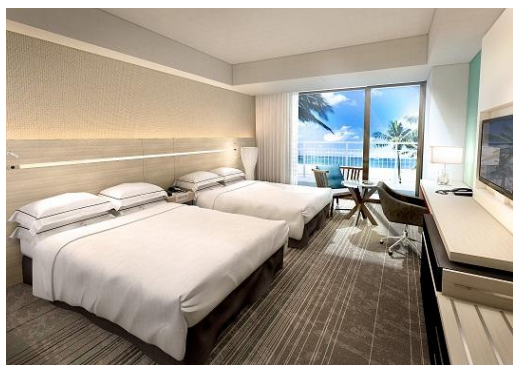

開業日は当初、本年9月を予定していましたが、夏休みを沖縄で過ごされる多くのお客さまに『ヒルトン沖縄北谷リゾート』をお楽しみいただきたいとの思いから、7月2日に前倒して開業いたします。

Press Release

『ヒルトン沖縄北谷リゾート』は、地上9階建、客室はスイート12室を含む全346室（うち約9割がオーシャンビュールーム）、敷地内には屋外プール（2ヶ所）・屋内プール（1ヶ所）と沖縄特有のデイゴ（沖縄県花）やセンダン（北谷町の木）などの貴重な植栽を配したガーデンで、訪れたお客さまに“水と緑による楽しみと寛ぎ”の空間を提供いたします。この他にも、琉球瓦や琉球石灰岩など沖縄固有の素材と色彩を活かした建物外装、琉球ガラスや伝統模様をアクセントに使用したインテリア計画、地元の食材を生かしたオールデイダイニング「SHINKA(シンカ)^{※3}」、イタリアンレストラン「CORRENTE(コレンテ)^{※4}」や、天井の高さ約5mの吹抜けを有し、水盤とともに海を望めるロビー・ラウンジなどにより、訪れていただくお客さまを温かくお迎えします。