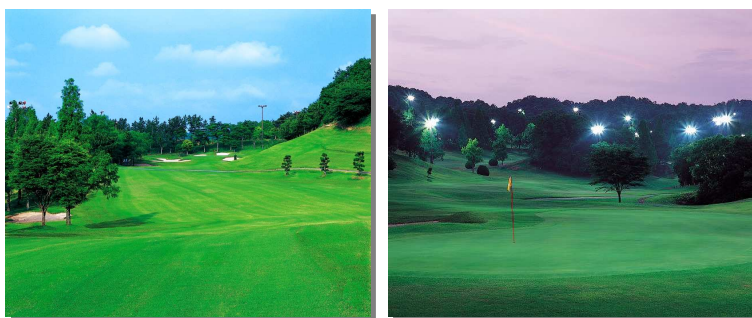

四季の風景が美しい名張山系の地に、堂々と貫禄十分な雄姿を横たえる 27 ホール。緻密さと大胆さが要求される東コース、広くフラットで爽快な中コース、柔と硬が混ざり合って多彩な表情をもつ西コース。さまざまな醍醐味が堪能できる個性的なゴルフ場です。一昨年、最新式カートナビゲーションを電磁誘導乗用カート全台に搭載、さらに昨年は開場 40 周年を迎え、ますます風格を感じさせるコースです。

- ◇所在地：三重県名張市薦生大峰 1116-3
- ◇コース：27ホール、9,786ヤード、パー108
6,587（東・中） / 6,617（中・西） / 6,368（西・東）
- ◇コースレート：70.5（東・中） / 70.7（中・西） / 69.6（西・東）
- ◇コース設計監修：伊丹 康夫
- ◇開場：1975年10月
- ◇アクセス：名阪国道山添ICより10km、約12分、同五月橋ICより10km、約15分
近鉄大阪線名張駅より約15分 ※クラブバスあり

【三木セブンハンドレッド倶楽部】

フェアウエーは広くなだらかで、庭園の趣をもつコースや楽しさと面白さを兼ね備えた伸びやかなコースで、ゴルフの醍醐味をお楽しみいただけます。インターから700mという他に類を見ないアクセスのよさは魅力です。毎年4月～11月はナイター営業を実施中。昨年8月には最新式カートナビゲーションを電磁誘導乗用カート全台に搭載しました。

- ◇所在地：兵庫県三木市志染町大谷 217
- ◇コース：18ホール、6,637ヤード、パー72、
- ◇コースレート：71.0（OUT・IN）
- ◇コース設計監修：淵上 忠芳
- ◇開場：1979年7月
- ◇アクセス：山陽自動車道三木東ICより700m、約1分