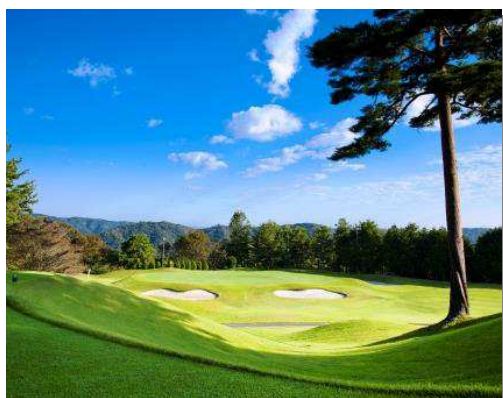

グリーンハイランドカントリー倶楽部

三木セブンハンドレッド倶楽部

本制度は、ゴルフ人口の減少と高齢化が進む中、シニア世代にとっても若者世代にとってもよりよいプレー環境の提供を目的としたもので、現在所有している会員権を三親等以内の親族に譲渡するとともに、自らも会員として継続在籍することができる制度です。対象は、会員本人が65歳以上でかつ5年以上在籍している個人会員の方で、譲渡後もメンバー料金でのプレーや競技会の参加など会員と同等の権利を行使することができ、さらには年会費が正会員時に比べお得になります。

四季の風景が美しい名張山系の地に、堂々と貫禄十分な雄姿を横たえる 27 ホール。緻密さと大胆さが要求される東コース、広くフラットで爽快な中コース、柔と硬が混ざり合って多彩な表情をもつ西コース。さまざまな醍醐味が堪能できる個性的なゴルフ場です。一昨年、最新式カートナビゲーションを電磁誘導乗用カート全台に搭載、さらに昨年は開場 40 周年を迎え、ますます風格を感じさせるコースです。

- ◇所在地：三重県名張市薦生大峰 1116-3
- ◇コース：27ホール、9,786ヤード、パー108
6,587（東・中） / 6,617（中・西） / 6,368（西・東）
- ◇コースレート：70.5（東・中） / 70.7（中・西） / 69.6（西・東）
- ◇コース設計監修：伊丹 康夫
- ◇開場：1975年10月
- ◇アクセス：名阪国道山添ICより10km、約12分、同五月橋ICより10km、約15分
近鉄大阪線名張駅より約15分 ※クラブバスあり

【三木セブンハンドレッド倶楽部】

フェアウエーは広くなだらかで、庭園の趣をもつコースや楽しさと面白さを兼ね備えた伸びやかなコースで、ゴルフの醍醐味をお楽しみいただけます。インターから700mという他に類を見ないアクセスのよさは魅力です。毎年4月～11月はナイター営業を実施中。昨年8月には最新式カートナビゲーションを電磁誘導乗用カート全台に搭載しました。

- ◇所在地：兵庫県三木市志染町大谷 217
- ◇コース：18ホール、6,637ヤード、パー72、
- ◇コースレート：71.0（OUT・IN）
- ◇コース設計監修：淵上 忠芳
- ◇開場：1979年7月
- ◇アクセス：山陽自動車道三木東ICより700m、約1分