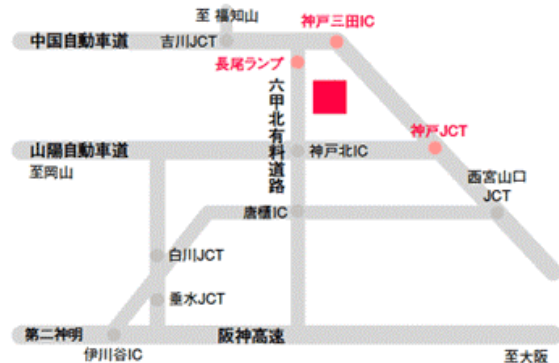

このように GP 神戸は、初心者からアスリートまで性別や利用目的を問わず、さまざまなニーズにお応えするゴルフ練習場です。

- 名 称 : OGM ゴルフプラザ神戸  
所在地 : 兵庫県神戸市北区上津台 9-3-1  
T E L : 078-986-1172  
営業時間 : 月 曜 日 9 : 00 ~ 24 : 00 (冬季 9 : 00 ~ 23 : 00)  
火 ~ 金 曜 日 7 : 00 ~ 24 : 00 (冬季 7 : 00 ~ 23 : 00)  
土 曜 日 5 : 30 ~ 25 : 00 (冬季 6 : 00 ~ 24 : 00)  
日 曜 日 祝 日 5 : 30 ~ 24 : 00 (冬季 6 : 00 ~ 23 : 00)  
打 席 数 : 120 打席 (1・2F オートティアップ、3F セミオートティアップ)  
付帯設備 : バンカー練習場、パッティンググリーン、プロショップ&工房、  
カフェテリア (軽食コーナー)  
清算システム : IC カードチャージ方式  
E-mail : [gp\\_kobe@golf.orix.co.jp](mailto:gp_kobe@golf.orix.co.jp)

## 【施設写真】

上 : クラブハウス全体

下 : 打席棟

## 【周辺のご案内】