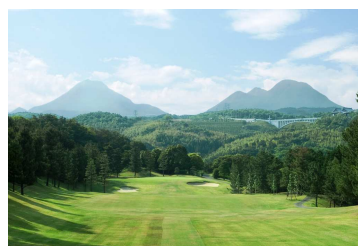

2015年2月2日

各位

オリックス・ゴルフ・マネジメント合同会社

沖縄と九州の3ゴルフ場で4月1日より会員募集

～開場50周年記念募集の「沖縄CC」～

～2015年「九州オープン決勝」会場の「阿蘇大津GC」～

～開場40周年記念募集の「大分サニーヒルGC」～

オリックス・ゴルフ・マネジメント合同会社（本社：東京都目黒区、社長：小池 正昭、以下「OGM」）は、沖縄と九州地区で運営する「沖縄カントリークラブ」（沖縄県中頭郡、以下「沖縄CC」）、「阿蘇大津ゴルフクラブ」（熊本県菊池郡、以下「阿蘇大津GC」）、「大分サニーヒルゴルフ倶楽部」（大分県由布市、以下「大分サニーヒルGC」）の3ゴルフ場において、本年4月1日より会員募集を開始しますのでお知らせします。

沖縄カントリークラブ

阿蘇大津ゴルフクラブ

大分サニーヒルゴルフ倶楽部

「沖縄CC」は、1965年（昭和40年）に沖縄県で初の民間ゴルフ場として開場しました。那覇市中心部から30分という絶好のロケーションに位置しており、県民をはじめ国内外のゴルファーから愛され、シニアから女性まで幅広く親しまれ続けているゴルフ場です。今回の会員募集は、本年7月に開場50周年を迎えることを記念して行います。今年で37回目を迎える「沖縄女子ゴルフ選手権大会」は、「沖縄CC」で第1回大会から開催されており、県出身の有名女子プロがアマチュア時代に多数参加し、プロゴルフ界における沖縄県勢躍進の礎を築いている大会です。2008年10月にはクラブハウスを建て替え、開放感があり、くつろぎを感じる施設に生まれ変わっています。

「阿蘇大津GC」は、熊本空港から約15分、九州自動車道熊本インターチェンジから約20分に立地する好アクセスのゴルフ場です。雄大な阿蘇外輪山の麓のなだらかな丘陵地に、広々としたフェアウエー、ゆったりとしたレイアウトが広がる本格的なチャンピオンコースと、木の素材感を生かした落ち着いた落ち着きのあるクラブハウスが、プレーだけに限らない充足

したクラブライフを提供します。開場から 23 年が経ち、本年 6 月には「九州オープンゴルフ選手権競技決勝大会」の開催が決まっており、九州全域から注目されるゴルフ場です。

「大分サニーヒル GC」は、大分市中心部から車で約 25 分、大分自動車道大分インターチェンジから 20 分、別府温泉からも 40 分とアクセスに恵まれたゴルフ場で、本年 7 月に開場 40 周年を迎えます。由布岳、鶴見岳、高崎山が望める雄大な景色の中、のびのびとプレーをお楽しみいただけるコースは、戦略性が高く県内屈指の人気を誇っています。2009 年に行われた「おおいた国体」で少年男子ゴルフ競技の会場となりました。また、同年 3 月にはクラブハウス全体をリニューアルし、明るく機能性の高い空間を提供しています。