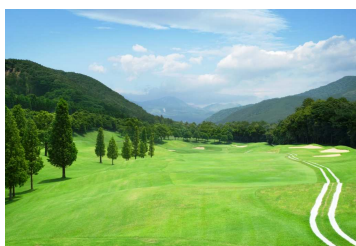

2015年2月2日

各位

オリックス・ゴルフ・マネジメント合同会社

沖縄と九州の3ゴルフ場で4月1日より会員募集

～開場50周年記念募集の「沖縄CC」～

～2015年「九州オープン決勝」会場の「阿蘇大津GC」～

～開場40周年記念募集の「大分サニーヒルGC」～

オリックス・ゴルフ・マネジメント合同会社（本社：東京都目黒区、社長：小池 正昭、以下「OGM」）は、沖縄と九州地区で運営する「沖縄カントリークラブ」（沖縄県中頭郡、以下「沖縄CC」）、「阿蘇大津ゴルフクラブ」（熊本県菊池郡、以下「阿蘇大津GC」）、「大分サニーヒルゴルフ倶楽部」（大分県由布市、以下「大分サニーヒルGC」）の3ゴルフ場において、本年4月1日より会員募集を開始しますのでお知らせします。

沖縄カントリークラブ

阿蘇大津ゴルフクラブ

大分サニーヒルゴルフ倶楽部

「沖縄CC」は、1965年（昭和40年）に沖縄県で初の民間ゴルフ場として開場しました。那覇市中心部から30分という絶好のロケーションに位置しており、県民をはじめ国内外のゴルファーから愛され、シニアから女性まで幅広く親しまれ続けているゴルフ場です。今回の会員募集は、本年7月に開場50周年を迎えることを記念して行います。今年で37回目を迎える「沖縄女子ゴルフ選手権大会」は、「沖縄CC」で第1回大会から開催されており、県出身の有名女子プロがアマチュア時代に多数参加し、プロゴルフ界における沖縄県勢躍進の礎を築いている大会です。2008年10月にはクラブハウスを建て替え、開放感があり、くつろぎを感じる施設に生まれ変わっています。

「阿蘇大津GC」は、熊本空港から約15分、九州自動車道熊本インターチェンジから約20分に立地する好アクセスのゴルフ場です。雄大な阿蘇外輪山の麓のなだらかな丘陵地に、広々としたフェアウエー、ゆったりとしたレイアウトが広がる本格的なチャンピオンコースと、木の素材感を生かした落ち着いた落ち着きのあるクラブハウスが、プレーだけに限らない充足

したクラブライフを提供します。開場から 23 年が経ち、本年 6 月には「九州オープンゴルフ選手権競技決勝大会」の開催が決まっており、九州全域から注目されるゴルフ場です。

「大分サニーヒル GC」は、大分市中心部から車で約 25 分、大分自動車道大分インターチェンジから 20 分、別府温泉からも 40 分とアクセスに恵まれたゴルフ場で、本年 7 月に開場 40 周年を迎えます。由布岳、鶴見岳、高崎山が望める雄大な景色の中、のびのびとプレーをお楽しみいただけるコースは、戦略性が高く県内屈指の人気を誇っています。2009 年に行われた「おおいた国体」で少年男子ゴルフ競技の会場となりました。また、同年 3 月にはクラブハウス全体をリニューアルし、明るく機能性の高い空間を提供しています。