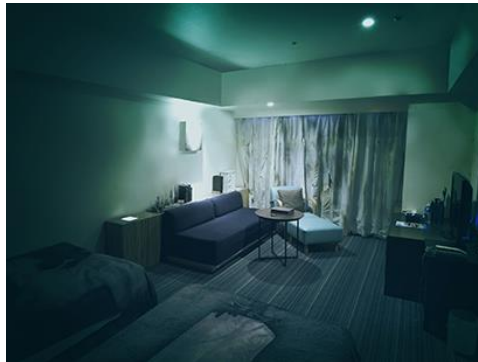

15歳以上のゲストが対象の滞在しながら恐怖やスリルを味わえるホラールームシリーズは今回で第4弾となります。2015年にスタートし、過去のシリーズでは事件現場となった部屋を舞台にした客室や、謎解きの要素を加えて滞在型エンターテイメント形式とした客室が登場しました。

今年は“スイッチ”をテーマに恐怖へいざないます。異様な静けさが漂う客室で、ゲストが目にするのは、多数の奇妙なスイッチ。普段は何のためらいもなく触れるスイッチですが、この部屋には1つだけ、恐怖の世界へswitch（転換）してしまう「ホラースイッチ」が存在します。そのスイッチを押すか、押さないか…。スイッチを押した者に突如襲い掛かる、誰とも共有できない、逃げ場のない恐怖を演出します。

## 1. 特別宿泊プラン「SWITCHES ～恐怖へのスイッチ～」ホラールーム概要

※画像はイメージ

- (1) 期 間：2018年9月1日（土）～12月20日（木）  
※8月9日（木）よりホテル公式ウェブサイト限定で販売開始
- (2) 料 金：4名1室 1名様あたり（朝食付）9,500円～（税・サ込み）
- (3) 室 数：1室
- (4) 内 容：ボロボロのカーテン、不気味なチェスト。異様な静けさが漂う、使用禁止となったはずの客室。そして、部屋に多数ある奇妙なスイッチ。決してイタズラに ON にしてはいけない。なぜならそのうち1つは恐怖の世界へ switch（転換）する、ホラースイッチだから。客室のどこか、予想もしない空間で次々と起こる戦慄の怪奇現象。スイッチを押すか、押さないかは、あなた次第。ロシアンルーレットのような、恐怖に対するスリルの体感。あなたは、そこから逃げずに、最後まで居ることができるのか？  
※15歳未満の方はご利用いただけません。  
※お部屋にはホラー要素が多分に含まれるため、ホラーが苦手な方はご遠慮ください。  
※画像はイメージです。
- (5) 予 約：ホテル公式ウェブサイト（ <https://directin.jp/?y=A3Y6N5> ）

## 2. 『ホテル ユニバーサル ポート』概要

『ホテル ユニバーサル ポート』は、「とびっきりの笑顔に出会える！リゾート&エンターテイメントホテル」をテーマにした、ユニバーサル・スタジオ・ジャパンのオフィシャルホテルです。目の前にユニバーサルシティポートを臨み、パークまで歩いてすぐという素晴らしいロケーションです。

客室はベーシックタイプをはじめ、パークとコラボレーションした日本初の「ミニオンルーム ～グルーの邸宅～」や6名様まで宿泊可能な「Party ルーム」、小さなお子様連れのファミリーに最適な「WAKU WAKU ワンダールーム」など、多彩なコンセプトルームをご用意しています。2017年4月1日には「ミニオンルーム」第2弾となる「ミニオンルーム 2 ～アグネスたちのお部屋～」が誕生しました。最上階特別フロア「PORT DEEP OCEAN FLOOR」は深海をイメージ。涼やかな空間の中、さまざまな特典で上質なご滞在を演出します。