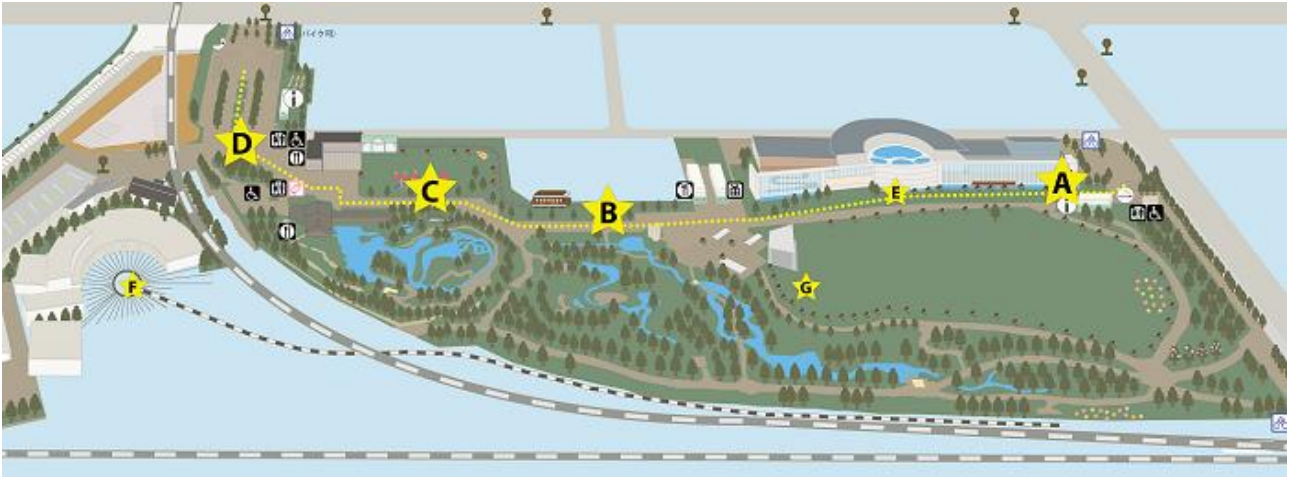

### (1) 梅小路公園ライトアップ概要

梅小路公園内の4カ所で、「Starlight Avenue」をテーマに沿道が星くずの舞い散る架け橋に見えるように約3万球の光で演出する幻想的なライトアップを行います。ライトアップエリアの樹木には京都市内の子供たちが絵を描いた不織布にLED電球を入れたランプシェードも飾り付け、梅小路公園全体をやさしい光で包みます。

開催期間：2019年2月1日（金）～2月14日（木）（※雨天決行・荒天中止）

開催時間：午後5時30分～午後9時00分

開催場所：梅小路公園（大宮入口～七条入口）

料 金：無料

主 催：京都・梅小路みんながつながるプロジェクト（京都・梅小路まちづくり推進協議会）

共 催：京都駅西部エリアまちづくり協議会

### (2) イベント詳細

「京都・冬の光宴 2019 Starlight Avenue～人と光が作りだす街の架け橋～」イベントマップ

### A～D 趣の異なる4カ所のライトアップエリア

冬の街並をイメージする色鮮やかなエリアと冬の自然なイメージを醸す、落ち着いたエリアのライトアップを施すことで、A～Dの各エリアを通して光のコントラストお楽しみいただけます。

エリア A

エリア B

エリア C

エリア D

※パースはイメージです。