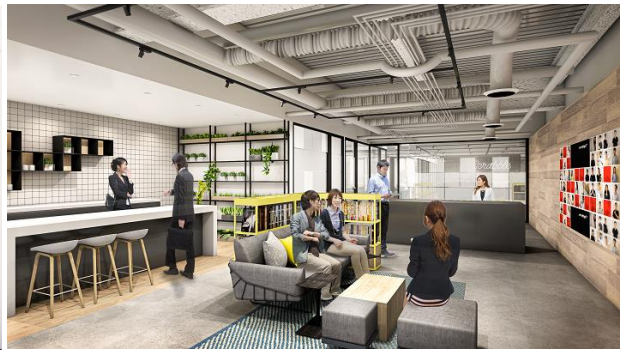

2019年5月20日

各 位

オリックス株式会社

多様な働き方に対応したサービスオフィス 『クロスオフィス六本木』が7月10日開業 ～仕事を充実させるコミュニケーションや新しい体験の場を創出～

オリックス株式会社（本社：東京都港区、社長：井上 亮）は、当社のサービスオフィスの事業ブランド「クロスオフィス」の新しい拠点『クロスオフィス六本木』を、2019年7月10日に開業しますのでお知らせします。また、本日より公式ウェブサイト（<https://www.crossoffice.jp/ro>）を公開し、入居者の募集を開始します。

ラウンジ（イメージ）

『クロスオフィス六本木』は、地下鉄日比谷線・都営大江戸線「六本木」駅徒歩約2分に誕生します。利用者の強いニーズである機密性とセキュリティを重視した、大小さまざまな個室オフィス（定員1名～11名）38室のフロアと、活発にコミュニケーションを促すとともに、個々の働き方にも対応できるように配置をしたラウンジスペースのあるフロアで構成しています。60席あるフロア中央のラウンジは、大型モニターも設置され、セミナーなどのイベントスペースの機能ももちます。4～8名定員の会議室4室や英語対応が可能な受付を、入居者に共通で備えています（有料）。機能的なサービスを保ちつつ、快適なオフィス空間を提供します。

個室オフィス (イメージ)

受付 (イメージ)

■物件位置図