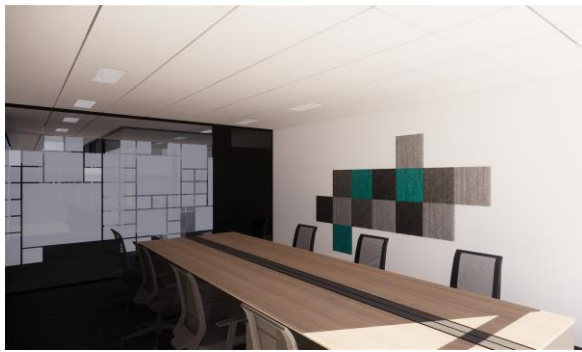

ラウンジ（イメージ）

『クロスオフィス六本木』は、地下鉄日比谷線・都営大江戸線「六本木」駅徒歩約2分に誕生します。利用者の強いニーズである機密性とセキュリティを重視した、大小さまざまな個室オフィス（定員1名～11名）38室のフロアと、活発にコミュニケーションを促すとともに、個々の働き方にも対応できるように配置をしたラウンジスペースのあるフロアで構成しています。60席あるフロア中央のラウンジは、大型モニターも設置され、セミナーなどのイベントスペースの機能ももちます。4～8名定員の会議室4室や英語対応が可能な受付を、入居者に共通で備えています（有料）。機能的なサービスを保ちつつ、快適なオフィス空間を提供します。

個室オフィス (イメージ)

受付 (イメージ)

■物件位置図