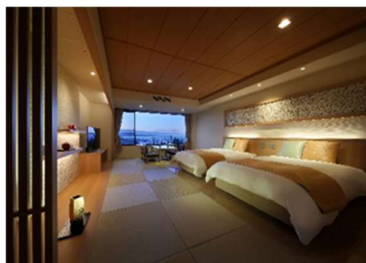

所在地	福島県会津若松市東山町大字石山字院内 706
施設規模	客室数 160 室
温泉	大展望露天風呂「宙（そら）の湯」「棚雲の湯」
施設	バイキングレストラン「あがらんしょ」、個室料亭「吉祥」9 室、メインバンケット「鳳翔」、和式大宴会場「芙蓉」、中宴会場（6）、小宴会場（8）、ロビーラウンジ、エステコーナー、リラクゼーションコーナー、チャペル、神殿、スカイバンケット「ソアラ」、その他婚礼関連施設
交通アクセス	磐越自動車道 会津若松 I.C.より車で 20 分 JR 会津若松駅より車で 15 分（シャトルバス 1 日 4 便運行） 福島空港 より車で 90 分
URL	https://www.onyado-toho.co.jp
運営会社	東鳳マネジメント株式会社（オリックスグループ 100%出資）