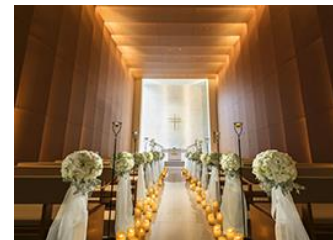

チャペル「リュイール」

【場 所】館内チャペル「リュイール」、「アトリウムラウンジ」

【料 金】無料

■デリバリーサンタ

【開催日時】2019年12月24日（火）、12月25日（水）
各日午後6時～午後9時

【内 容】お客さまにご用意いただいたプレゼントをお預かりし、当館のサンタクロースが客室にお届けします。

【参加方法】1日先着12組、事前に電話でご予約ください。

電話：0242-26-4141（予約係）